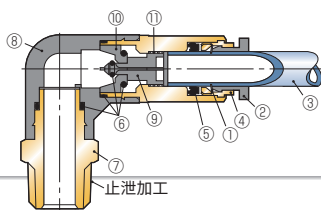

代 码	毫米尺寸 (mm)					英寸尺寸 (inch)					
	4或4M	6或6M	8	10	12	1/8	5/32	1/4	5/16	3/8	1/2
管子外径	ø4	ø6	ø8	ø10	ø12	ø1/8	ø5/32	ø1/4	ø5/16	ø3/8	ø1/2

* 直通型和 L 形弯头请选择代码 4 或 6。联管型请选择代码 4M 或 6M。

特 性

可通过管子的装卸来控制气流开闭。

本产品内置了断流装置，管子被拔出时气流停止，连接时气流开通。

管子的装卸非常简便。

采用了双通道。

规 格

可以使用的流体	空气
最大压力范围	0.9 MPa
负压范围	-100 kPa
使用温度范围	0 ~ 60°C (不可冻结)

结构图

图为 L 形弯头：PSL

No.	零件	材料
①	锁爪	不锈钢
②	释放环	POM
③	管子	聚氨酯，尼龙等
④	导环	镀镍黄铜
⑤	弹性套	NBR
⑥	O 型圈	NBR
⑦	金属本体	镀镍黄铜
⑧	树脂本体	PBT
⑨	十字阀	POM
⑩	翼型阀	POM
⑪	弹簧	不锈钢

- *1. 公制螺纹用的垫片材料为 SUS304 + NBR。
- *2. 管子尺寸为 ø4, ø6mm 规格的接头不内装翼型阀。
- *3. 只有 PSC8-01 产品的翼型阀材料为镀镍黄铜。

与此产品相配管子

- 聚氨酯管 P.84
- 聚氨酯软管 P.85
- 空气专用聚氨酯管 P.86
- 尼龙管 P.89

形 状	型号标识 PSCøD-R(U)	形 状	型号标识 PSLøD-R(U)
直通 PSC	PSC4-M5M *	L 型弯头 PSL	PSL4-M5M *
	PSC4-01M *		PSL4-01M *
	PSC6-M5M *		PSL6-M5M *
	PSC6-01M *		PSL6-01M *
	PSC6-02M *		PSL6-02M *
	PSC8-01		PSL8-01
	PSC8-02		PSL8-02
	PSC8-03		PSL8-03
	PSC10-02		PSL10-02
	PSC10-03		PSL10-03
	PSC10-04		PSL10-04
	PSC12-03		PSL12-03
	PSC12-04		PSL12-04
	PSC ^{1/8} -U10MU*		PSL ^{1/8} -U10MU*
	PSC ^{5/32} -U10MU*		PSL ^{5/32} -U10MU*
	PSC ^{5/32} -N1MU*		PSL ^{5/32} -N1MU*
	PSC ^{1/4} -U10U		PSL ^{1/4} -U10U
	PSC ^{1/4} -N1U		PSL ^{1/4} -N1U
	PSC ^{1/4} -N2U		PSL ^{1/4} -N2U
	PSC ^{3/8} -N2U		PSL ^{3/8} -N2U
PSC ^{3/8} -N3U	PSL ^{3/8} -N3U		
PSC ^{1/2} -N3U	PSL ^{1/2} -N3U		
PSC ^{1/2} -N4U	PSL ^{1/2} -N4U		
联管 PSU	PSU4M *	分隔直通型 PSM	PSM4M-4 *
	PSU6M *		PSM6M-6 *
	PSU8		PSM8
	PSU10		PSM10
	PSU12		PSM12
	PSU ^{1/8} M*		PSM ^{3/8}
	PSU ^{5/32} M*		
	PSU ^{1/4}		
	PSU ^{3/8}		
	PSU ^{1/2}		

关于此页产品的补充资料

Retark * 带有记号 * 的对应管子 ø4, ø6mm, ø1/8", ø5/32" 的接头为迷你型规格。

此页产品的包装规格 (销售单位)

Package 1 个 / 1 袋

此页的产品在 PISCO 官方网站上有提供 CAD 数据。

CAD data 2D 3D

官网有视频更详细地讲解本页产品的特长

(双通道结构) (<https://en.pisco.co.jp/product/detail/a/a17/>)