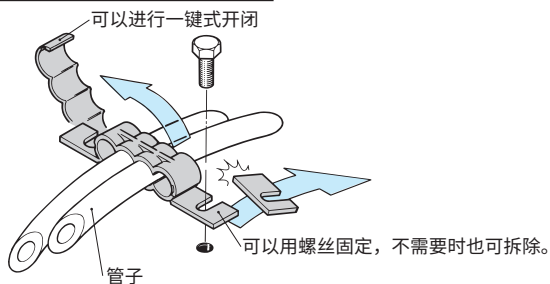

特性

卡入管子就能简单整齐地进行固定。

附有固定管夹专用的固定孔。

与此页产品相匹配的其他产品

管系列 P.81