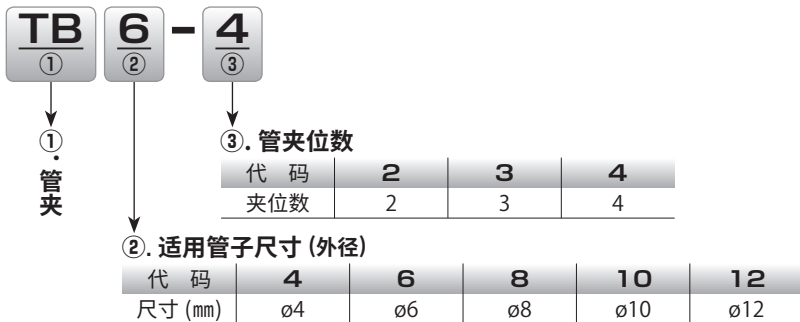

## 型号标识示例

品名	型号标识
管夹	TB4-2
	TB4-3
	TB4-4
	TB6-2
	TB6-3
	TB6-4
	TB8-2
	TB8-3
	TB8-4
	TB10-2
	TB10-4
	TB12-2
	TB12-4

**Remark** 关于此页产品的补充资料  
\*1. 本产品的出售规格为 1 套起订 (10 个 / 1 套)。  
\*2. 管夹的材料为 PP (聚丙烯)。TB4-2 为 PA (聚酰胺)、除 TB4-2 以外均为 PP (聚丙烯)。