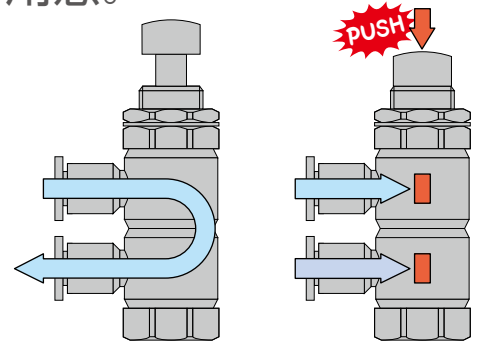

特殊品情報【切 換】

Special Products Information

□ : MV206-1P, MV313-3P, MVY05-4P

形式例) MVP62A-R

形式例) MVP62A

プッシュ式、ローラ式切換弁 メカニカルバルブ

パネルマウントタイプ(MVP)ノーマルオープン

ノーマルオープンタイプを特殊仕様として用意。
2方弁・3方弁の対応が可能に。

スプール弁機構。
操作力が圧力に左右されません。

■仕様

使用流体	空 気
使用圧力範囲	0~0.7MPa
使用温度範囲	0~60°C(凍結なきこと)
給 油	要 ISO VG32(タービン油1種)

■使用例

本製品は特注対応品のため詳細形式、納期および価格については最寄りの営業所(下記)へお問い合わせください。
本製品をご使用の際は、お客様の評価判断の上ご使用ください。

株式会社日本ピスコ

<https://www.pisco.co.jp/>