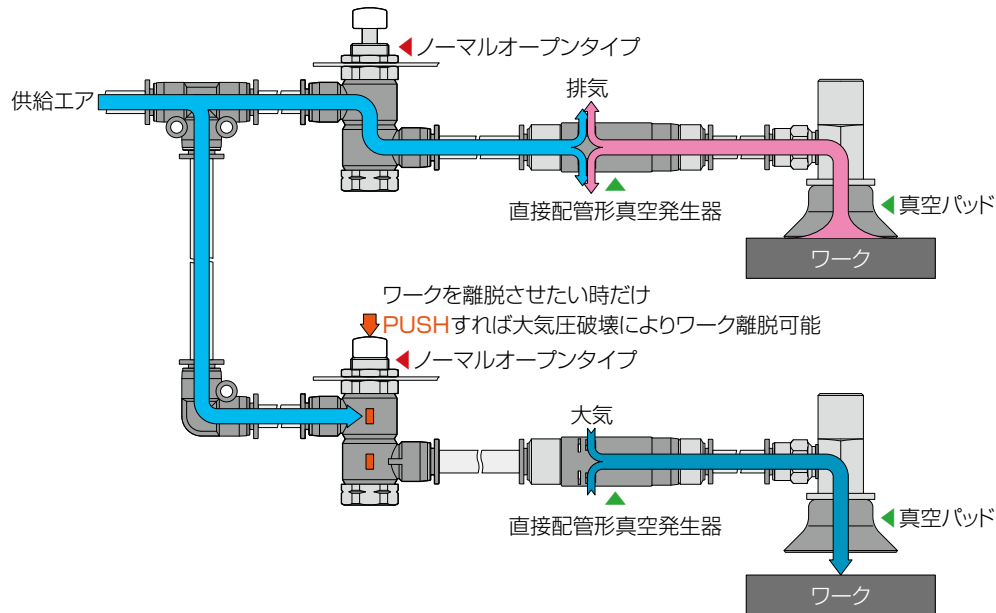

特殊品情報【切 換】

Special Products Information

□ : MV206-1P, MV313-3P, MVY05-4P

形式例) MVP62A-R

形式例) MVP62A

プッシュ式、ローラ式切換弁 メカニカルバルブ

パネルマウントタイプ(MVP)ノーマルオープン

ノーマルオープンタイプを特殊仕様として用意。
2方弁・3方弁の対応が可能に。

スプール弁機構。
操作力が圧力に左右されません。

■仕様

使用流体	空 気
使用圧力範囲	0~0.7MPa
使用温度範囲	0~60°C(凍結なきこと)
給 油	要 ISO VG32(タービン油1種)

■使用例

本製品は特注対応品のため詳細形式、納期および価格については最寄りの営業所(下記)へお問い合わせください。
本製品をご使用の際は、お客様の評価判断の上ご使用ください。

株式会社日本ピスコ

<https://www.pisco.co.jp/>