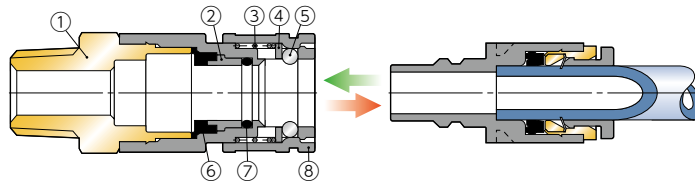

特殊品情報【継手】

Special Products Information

□ : CP803-5P, CP803-6P

ライトカップリングシリーズ ソケットタイプ

ストップ機構無し仕様

段取り替えでエアチューブを頻繁に着脱する箇所に
内部の弁体が無くプラグ装着が楽に。

弁体がないため、エア流量低下が最小限に。

■構造図(15シリーズの場合)

No.	部品名	材質(処理)
①	金属本体	黄銅(無電解ニッケルメッキ)
②	弁体ガイド	POM
③	スリーブスプリング	ステンレス
④	ボール押え	POM
⑤	ロックボール	ステンレス
⑥	弁体シール	NBR
⑦	Oリング	NBR
⑧	スリーブ	POM

本製品は特注対応品のため詳細形式、納期および価格については最寄りの営業所(下記)へお問い合わせください。
本製品をご使用の際は、お客様の評価判断の上ご使用ください。

株式会社日本ピスコ

🌐 <https://www.pisco.co.jp/>

営業部/長野県上伊那郡南箕輪村3884-1 〒399-4586 TEL.0265(76)2511(代) FAX.0265(76)2851

東京営業所 TEL. 03(3843)2211 仙台営業所 TEL. 022(213)3605 太田営業所 TEL. 0276(48)5972 茨城営業所 TEL. 0297(20)0081

神奈川営業所 TEL. 042(775)8400 川崎営業所 TEL. 044(223)3831 埼玉営業所 TEL. 048(680)5580

名古屋営業所 TEL. 0586(81)5621 岡崎営業所 TEL. 0564(65)7072 長野営業所 TEL. 0265(76)2855 静岡営業所 TEL. 0537(62)6100 金沢営業所 TEL. 076(292)2101

大阪営業所 TEL. 06(6746)2100 新大阪営業所 TEL. 06(6303)1230 京都営業所 TEL. 075(646)5070 広島営業所 TEL. 082(568)2522 福岡営業所 TEL. 092(482)2263

●このカタログの仕様は連絡なく変更することがあります。

2017.12.PHEG