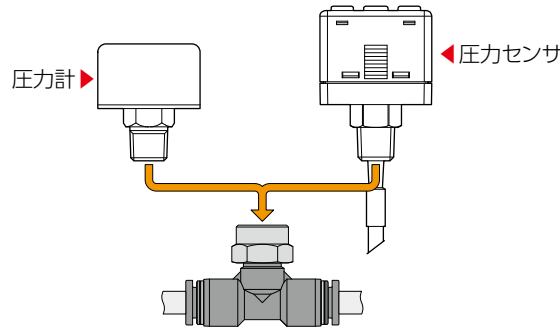

特殊品情報【継手】

Special Products Information

□ : F312-17P, F315-16P

形式例) PBF6-01

形式例) PBF8-02

チューブフィッティングティータイプ(PB)

PBメネジ仕様

インラインで圧力計や圧力センサの設置に最適なワンタッチ継手。

■構造図

■仕様

使用流体	空気、水(条件有)※
最高使用圧力	1.0MPa
使用真空範囲	-100kPa
使用温度範囲	0~60°C(凍結なきこと)

本製品は特注対応品のため詳細形式、納期および価格については最寄りの営業所(下記)へお問い合わせください。
本製品をご使用の際は、お客様の評価判断の上ご使用ください。

株式会社日本ピスコ

<https://www.pisco.co.jp/>

営業部/長野県上伊那郡南箕輪村3884-1 〒399-4586 TEL.0265(76)2511(代) FAX.0265(76)2851