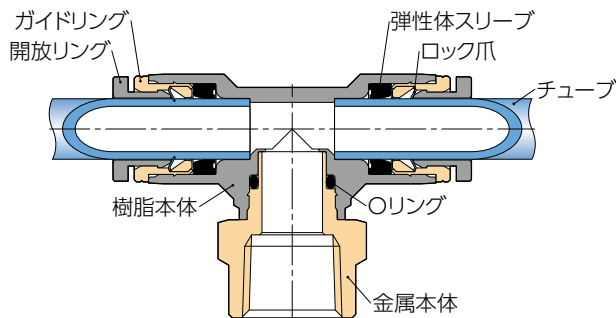

特殊品情報【継手】

Special Products Information

□ : F312-17P, F315-16P

形式例) PBF6-01

形式例) PBF8-02

チューブフィッティングティータイプ(PB)

PBメネジ仕様

インラインで圧力計や圧力センサの設置に最適なワンタッチ継手。

■構造図

■仕様

使用流体	空気、水(条件有)※
最高使用圧力	1.0MPa
使用真空範囲	-100kPa
使用温度範囲	0~60°C(凍結なきこと)

本製品は特注対応品のため詳細形式、納期および価格については最寄りの営業所(下記)へお問い合わせください。
本製品をご使用の際は、お客様の評価判断の上ご使用ください。

株式会社日本ピスコ

<https://www.pisco.co.jp/>

営業部/長野県上伊那郡南箕輪村3884-1 〒399-4586 TEL.0265(76)2511(代) FAX.0265(76)2851