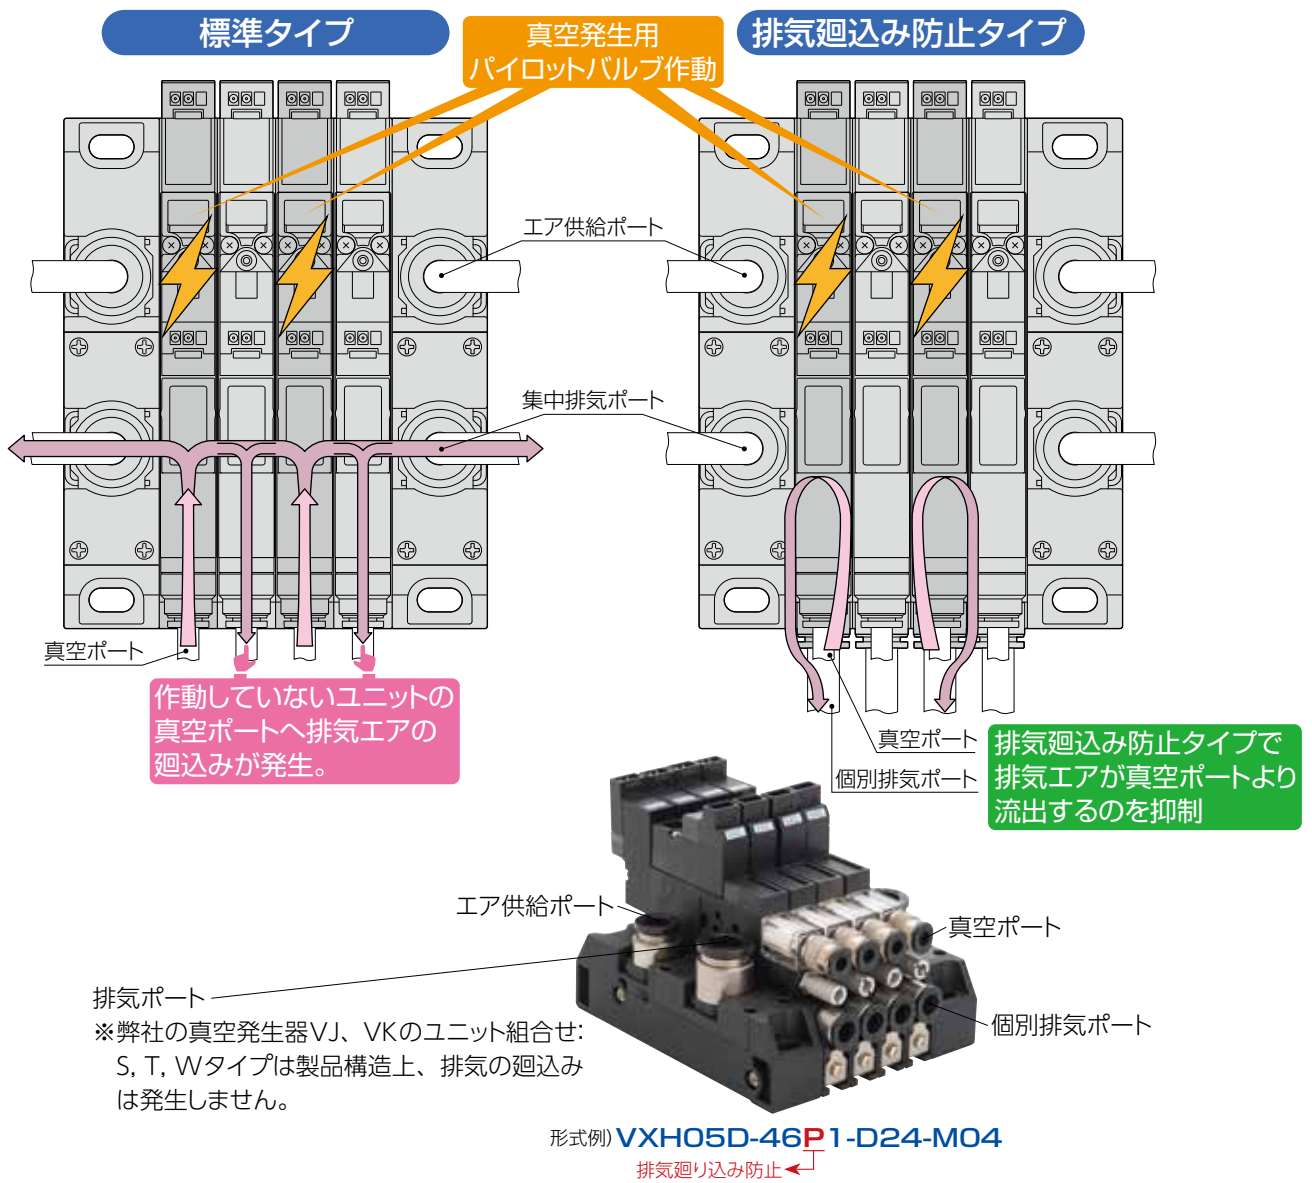

特殊品情報【真空】

Special Products Information

□ : EJX07-101P

総合タイプ真空発生器VX

マニホールド排気廻込み防止仕様

それぞれのユニットに個別の排気ポートを設けることで、動作ユニットの排気エアが、停止ユニットの真空ポートへ流出することを防止します。

※弊社の真空発生器VJ、VKのユニット組合せ：S、T、Wタイプは製品構造上、排気の廻込みは発生しません。

本製品は特注対応品のため詳細形式、納期および価格については最寄りの営業所(下記)へお問い合わせください。
本製品をご使用の際は、お客様の評価判断の上ご使用ください。