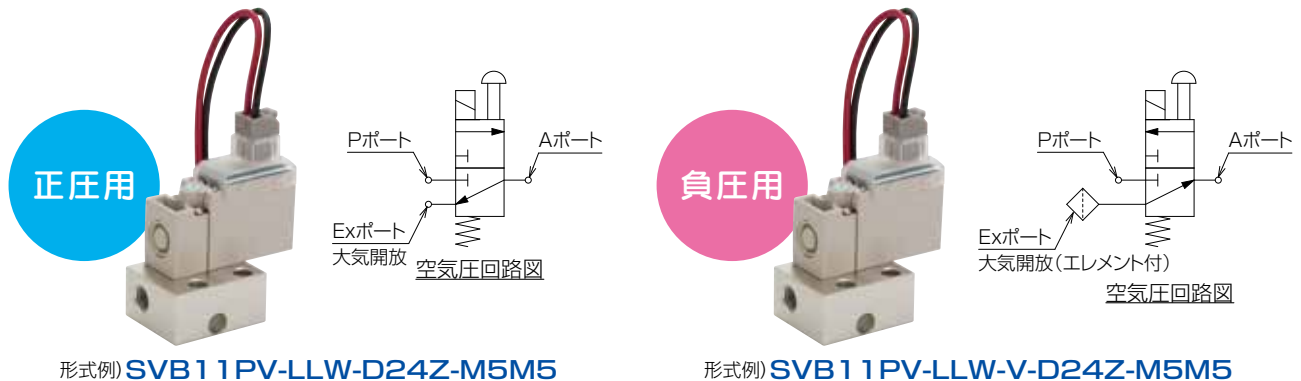

# 特殊品情報【切 換・真 空】

Special Products Information

□ : SV912-9P, SVZ13-11P

## ソレノイドバルブSVBシリーズ

# 小型直動3方弁

安定性抜群の応答性を実現。

用途に合わせて正圧用・負圧用をラインナップ。

### ■電磁弁仕様

製品形式	SVB11PV-LLW-D24Z-M5M5	SVB11PV-LLW-V-D24Z-M5M5
コイル定格電圧	DC24V	
許容電圧範囲	DC21.6~26.4V	
消費電力	1.2W(定格電圧供給時)	
サージ保護回路	バリスタ	
作動方式/弁構造	直接作動/ポペット弁(弾性体シール)	
バルブタイプ	N.C.(ノーマルクローズ)	
使用圧力範囲	0~0.7MPa	-90~0kPa
給油	不要	
使用環境温度	5~50°C	
応答時間(※)	→ON	4msec
有効断面積[Cv値]	P→A	0.23mm <sup>2</sup> [0.013]