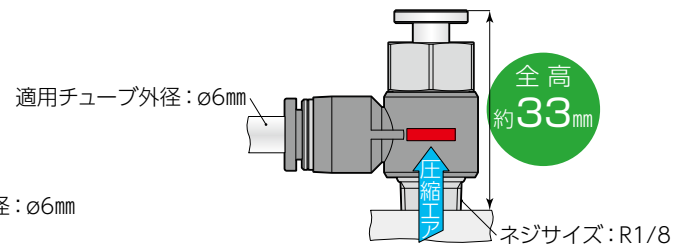

⚠ 本製品は特注対応品のため詳細形式、納期および価格については最寄りの営業所(下記)へお問い合わせください。
本製品をご使用の際は、お客様の評価判断の上ご使用ください。

株式会社日本ピスコ

🌐 <https://www.pisco.co.jp/>

営業部/長野県上伊那郡南箕輪村3884-1 〒399-4586 TEL.0265(76)2511(代) FAX.0265(76)2851

東京営業所 TEL. 03(3843)2211 仙台営業所 TEL. 022(213)3605 太田営業所 TEL. 0276(48)5972 茨城営業所 TEL. 0297(20)0081

神奈川営業所 TEL. 042(775)8400 川崎営業所 TEL. 044(223)3831 埼玉営業所 TEL. 048(680)5580

名古屋営業所 TEL. 0586(81)5621 岡崎営業所 TEL. 0564(65)7072 長野営業所 TEL. 0265(76)2855 静岡営業所 TEL. 0537(62)6100 金沢営業所 TEL. 076(292)2101

大阪営業所 TEL. 06(6746)2100 新大阪営業所 TEL. 06(6303)1230 京都営業所 TEL. 075(646)5070 広島営業所 TEL. 082(568)2522 福岡営業所 TEL. 092(482)2263

●このカタログの仕様は連絡なく変更することがあります。

2019.03.OPHEG