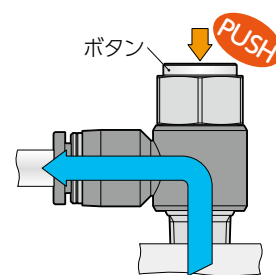

⚠ 本製品は特注対応品のため詳細形式、納期および価格については最寄りの営業所(下記)へお問い合わせください。
本製品をご使用の際は、お客様の評価判断の上ご使用ください。

株式会社日本ピスコ

🌐 <https://www.pisco.co.jp/>

営業部/長野県上伊那郡南箕輪村3884-1 〒399-4586 TEL.0265(76)2511(代) FAX.0265(76)2851

東京営業所 TEL. 03(3843)2211 仙台営業所 TEL. 022(213)3605 太田営業所 TEL. 0276(48)5972 茨城営業所 TEL. 0297(20)0081

神奈川営業所 TEL. 042(775)8400 川崎営業所 TEL. 044(223)3831 埼玉営業所 TEL. 048(680)5580

名古屋営業所 TEL. 0586(81)5621 岡崎営業所 TEL. 0564(65)7072 長野営業所 TEL. 0265(76)2855 静岡営業所 TEL. 0537(62)6100 金沢営業所 TEL. 076(292)2101

大阪営業所 TEL. 06(6746)2100 新大阪営業所 TEL. 06(6303)1230 京都営業所 TEL. 075(646)5070 広島営業所 TEL. 082(568)2522 福岡営業所 TEL. 092(482)2263

●このカタログの仕様は連絡なく変更することがあります。

2019.03.OPHEG