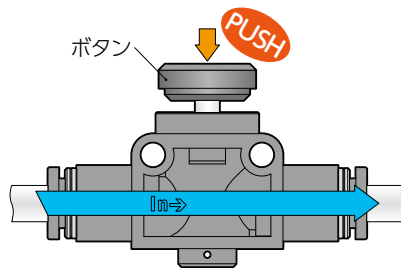

⚠ 本製品は特注対応品のため詳細形式、納期および価格については最寄りの営業所(下記)へお問い合わせください。
本製品をご使用の際は、お客様の評価判断の上ご使用ください。

株式会社日本ピスコ

🌐 <https://www.pisco.co.jp/>

営業部/長野県上伊那郡南箕輪村3884-1 〒399-4586 TEL.0265(76)2511(代) FAX.0265(76)2851

東京営業所 TEL. 03(3843)2211 仙台営業所 TEL. 022(213)3605 太田営業所 TEL. 0276(48)5972 茨城営業所 TEL. 0297(20)0081

神奈川営業所 TEL. 042(775)8400 川崎営業所 TEL. 044(223)3831 埼玉営業所 TEL. 048(680)5580

名古屋営業所 TEL. 0586(81)5621 岡崎営業所 TEL. 0564(65)7072 長野営業所 TEL. 0265(76)2855 静岡営業所 TEL. 0537(62)6100 金沢営業所 TEL. 076(292)2101

大阪営業所 TEL. 06(6746)2100 新大阪営業所 TEL. 06(6303)1230 京都営業所 TEL. 075(646)5070 広島営業所 TEL. 082(568)2522 福岡営業所 TEL. 092(482)2263

●このカタログの仕様は連絡なく変更することがあります。

2019.03.OPHEG