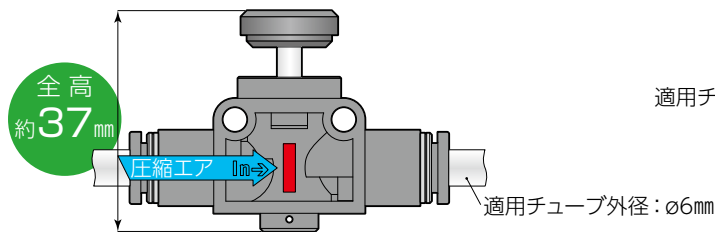

⚠ 本製品は特注対応品のため詳細形式、納期および価格については最寄りの営業所(下記)へお問い合わせください。
本製品をご使用の際は、お客様の評価判断の上ご使用ください。

株式会社日本ピスコ

🌐 <https://www.pisco.co.jp/>

営業部/長野県上伊那郡南箕輪村3884-1 〒399-4586 TEL.0265(76)2511(代) FAX.0265(76)2851

東京営業所 TEL. 03(3843)2211 仙台営業所 TEL. 022(213)3605 太田営業所 TEL. 0276(48)5972 茨城営業所 TEL. 0297(20)0081

神奈川営業所 TEL. 042(775)8400 川崎営業所 TEL. 044(223)3831 埼玉営業所 TEL. 048(680)5580

名古屋営業所 TEL. 0586(81)5621 岡崎営業所 TEL. 0564(65)7072 長野営業所 TEL. 0265(76)2855 静岡営業所 TEL. 0537(62)6100 金沢営業所 TEL. 076(292)2101

大阪営業所 TEL. 06(6746)2100 新大阪営業所 TEL. 06(6303)1230 京都営業所 TEL. 075(646)5070 広島営業所 TEL. 082(568)2522 福岡営業所 TEL. 092(482)2263

●このカタログの仕様は連絡なく変更することがあります。

2019.03.OPHEG