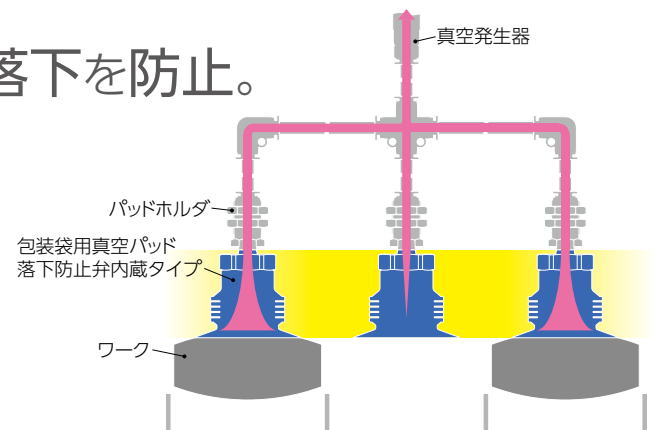

特殊品情報【真空】

Special Products Information

□ : EP218-1P

包装袋用真空パッド

落下防止弁内蔵タイプ

パッド径
50mm
のみ

形式例) VPE50PBS25-G3-FS-ECVM6IN

落下防止弁内蔵 ←

- 包装袋用真空パッドと落下防止弁を一体化。
包装袋用タイプ専用ホルダに落下防止弁を内蔵。

落下防止弁

包装袋用真空パッド

包装袋用真空パッド
落下防止弁内蔵タイプ

※パッド径：30、40mmは蛇腹部の縮み時に吸込防止アダプタとパッドホルダが干渉する恐れがあります。

- ランニングコストの削減。
複数個の包装袋用パッドを1つの真空源で使用したい時に最適。
- 正常に吸着しているワークの落下を防止。
ワークが外れても別回路の真空圧低下を最小限に抑制。
- 外観寸法は標準品と同寸法。
標準製品との互換性あり。