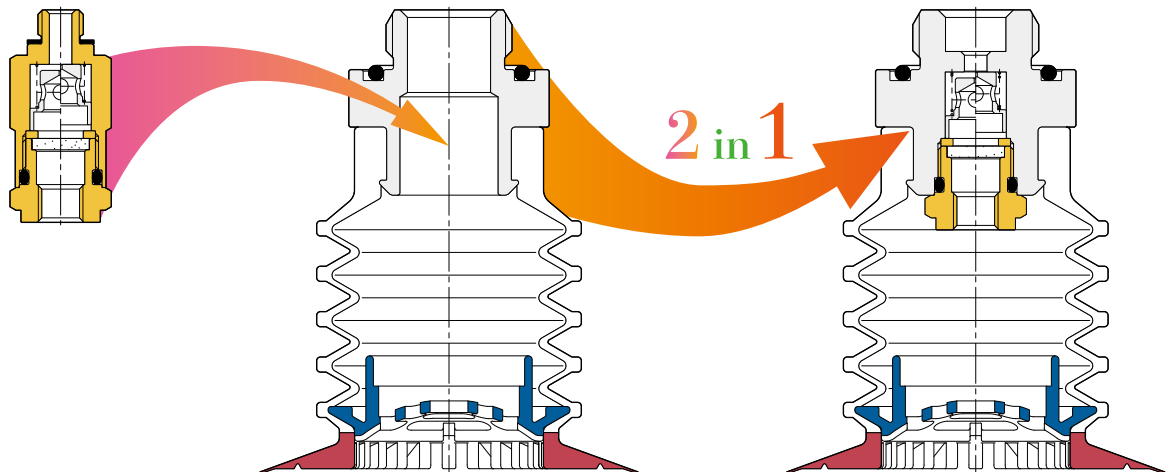

特殊品情報【真空】

Special Products Information

□ : EP218-1P

包装袋用真空パッド

落下防止弁内蔵タイプ

パッド径
50mm
のみ

形式例) VPE50PBS25-G3-FS-ECVM6IN

落下防止弁内蔵 ←

- 包装袋用真空パッドと落下防止弁を一体化。
包装袋用タイプ専用ホルダに落下防止弁を内蔵。

落下防止弁

包装袋用真空パッド

包装袋用真空パッド
落下防止弁内蔵タイプ

※パッド径：30、40mmは蛇腹部の縮み時に吸込防止アダプタとパッドホルダが干渉する恐れがあります。

- ランニングコストの削減。
複数個の包装袋用パッドを1つの真空源で使用したい時に最適。
- 正常に吸着しているワークの落下を防止。
ワークが外れても別回路の真空圧低下を最小限に抑制。
- 外観寸法は標準品と同寸法。
標準製品との互換性あり。