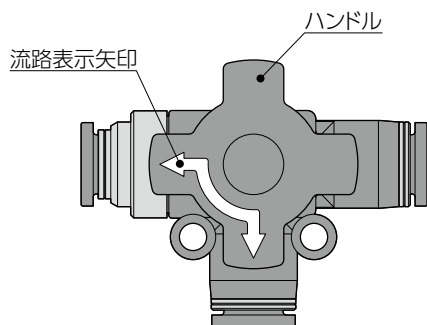

特殊品情報【切 換】

Special Products Information

□ : HB817-1P

チェンジバルブ

流路くっきり表示タイプ

- 流路を表示するハンドル部矢印を白色加工。
- 黒色本体に白色の表示で流路が一目瞭然。
- 流路切替を間違えたくない薄暗い環境、入り組んだ場所での使用に最適。

【標準品】

【流路くっきり表示タイプ】

形式例) **HBV12-12-AWD**

流路くっきり表示タイプ ←

流路表示矢印

ハンドル

実際に手に取って見たい
お客様は、最寄りの営業所
(下記)へお問い合わせ
ください。

本製品は特注対応品のため詳細形式、納期および価格については最寄りの営業所(下記)へお問い合わせください。
本製品をご使用の際は、お客様の評価判断の上ご使用ください。

株式会社日本ピスコ

☎ >>> <https://www.pisco.co.jp/>