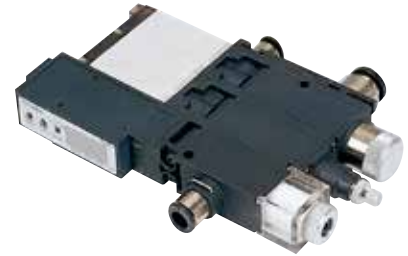

特殊品情報【真空】

Special Products Information

□ : EJ108-6P, EJ214-8P

総合タイプ真空発生器VK

マイナスコモン仕様

電源のマイナス側が共通の基準電位として使われる場合に、マイナスコモン仕様を。
(多くは欧州で使用。)

形式例) **VKAH07W-060608E-B-NW-MC**
マイナスコモン ←

■ DC24V マイナスコモン仕様回路図

■ マイナスコモン仕様対応タイプ一覧

ユニット名	タイプ	S	T	W
フィルタ		○	○	○
真空発生用電磁弁		○	○	○
メカ式圧力センサ		—	○	—
LED表示付圧力センサ	NPN	—	—	○
	PNP	—	—	○
電磁弁式真空破壊弁		○	○	○

ポート位置を2タイプ用意。

10連までのマニホールド化可能。

①: 真空ポート、②: エア供給ポート、③: 排気ポート

形式例) **VKME07W-S620SE-BO4-NW-MC**
マイナスコモン ←