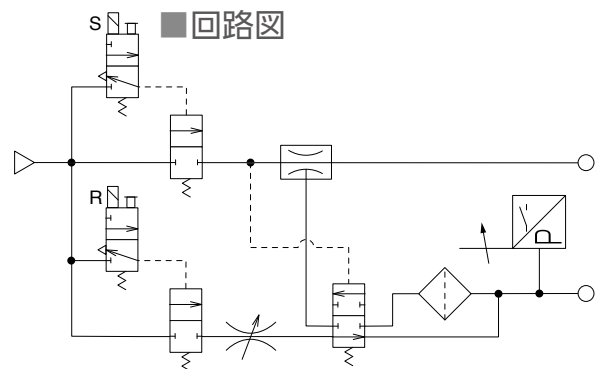

特殊品情報【真空】

Special Products Information

□ : EJ108-6P, EJ214-8P

総合タイプ真空発生器VK

マイナスコモン仕様

電源のマイナス側が共通の基準電位として使われる場合に、マイナスコモン仕様を。
(多くは欧州で使用。)

形式例) **VKAH07W-060608E-B-NW-MC**
マイナスコモン ←

■ DC24V マイナスコモン仕様回路図

■ マイナスコモン仕様対応タイプ一覧

ユニット名	タイプ	S	T	W
フィルタ		○	○	○
真空発生用電磁弁		○	○	○
メカ式圧力センサ		—	○	—
LED表示付圧力センサ	NPN	—	—	○
	PNP	—	—	○
電磁弁式真空破壊弁		○	○	○

ポート位置を2タイプ用意。

10連までのマニホールド化可能。

①: 真空ポート、②: エア供給ポート、③: 排気ポート

形式例) **VKME07W-S620SE-BO4-NW-MC**
マイナスコモン ←