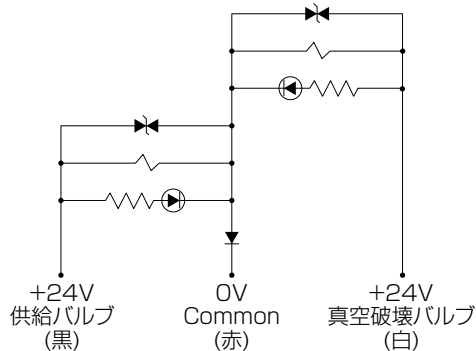

特殊品情報【真空】

Special Products Information

□ : EJ108-6P, EJ214-8P

総合タイプ真空発生器VK

マイナスコモン仕様

電源のマイナス側が共通の基準電位として使われる場合に、マイナスコモン仕様を。
(多くは欧州で使用。)

形式例) **VKAH07W-060608E-B-NW-MC**
マイナスコモン ←

■ DC24V マイナスコモン仕様回路図

■ マイナスコモン仕様対応タイプ一覧

ユニット名	タイプ	S	T	W
フィルタ		○	○	○
真空発生用電磁弁		○	○	○
メカ式圧力センサ		—	○	—
LED表示付圧力センサ	NPN	—	—	○
	PNP	—	—	○
電磁弁式真空破壊弁		○	○	○

ポート位置を2タイプ用意。

10連までのマニホールド化可能。

①: 真空ポート、②: エア供給ポート、③: 排気ポート

形式例) **VKME07W-S620SE-BO4-NW-MC**
マイナスコモン ←