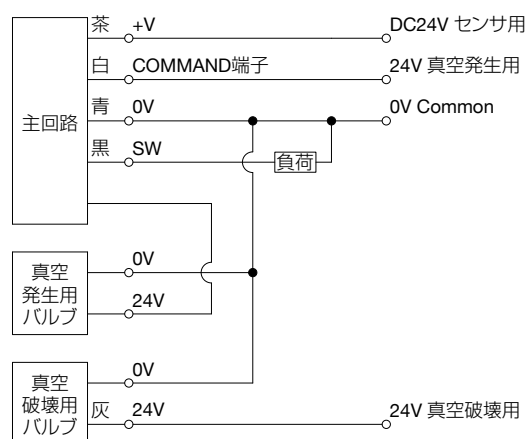

PNPオープンコレクタ出力

■ 「銅を主成分とする材質を不使用」・

「オゾン対策に有効なゴムを使用」が

必要とされる分野向けに最適。

※)-S3仕様が不要な時は、別途ご相談ください。