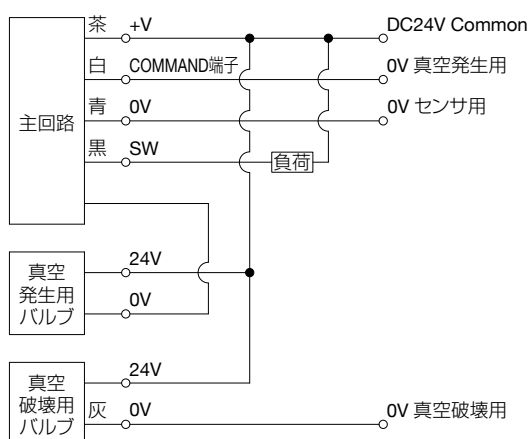

NPNオープンコレクタ出力