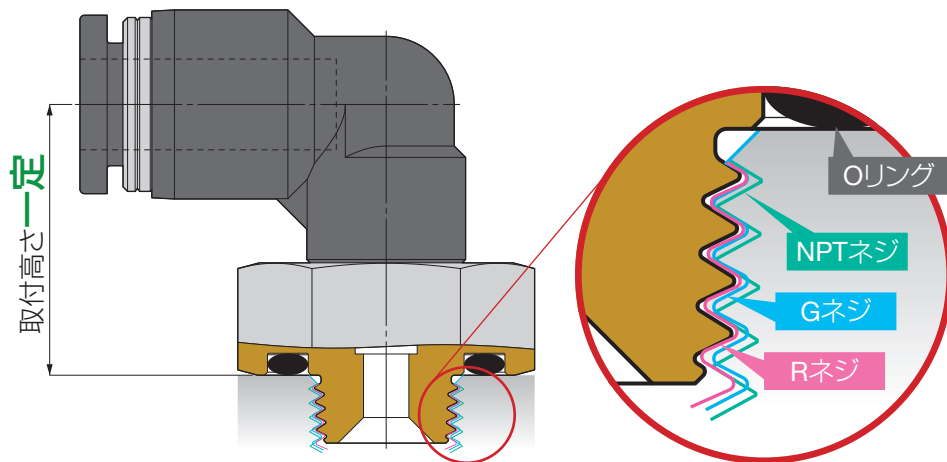

## 管用ネジ共用タイプ

形式例) PC8-RNG02

形式例) PL8-RNG01

■ 3種の管用ネジに締付可能なオールラウンド継手。

Rネジ(管用テーパネジ)、Gネジ(管用平行ネジ)、NPTネジ(アメリカ管用テーパネジ)

■ 管用ネジ3種が1つにまとめられるので、在庫を最大1/3に圧縮。

■ メネジの種類がわからなくても取付けてシールできる。

■ テーパ(R, NPT)ネジでも締付トルクに左右されず、高さがそろい均一に。

シール方法：Oリングとメネジの端面シール  
メネジの形状：JISB0203、JISB0207の適合ネジ

■ シールテープ、シール材によるコンタミレス。

シールテープなどの別途シール材不要

詳しくは、裏面をご覧ください。

チューブフィッティング管用ネジ共用タイプ

注文形式(例)

①.チューブフィッティング

②.形状

記号	C	L	B
形状	ストレート	エルボ	ティー

③.適用チューブサイズ

記号	4	6	8	10	12
チューブサイズ(φ)	φ4	φ6	φ8	φ10	φ12

④.特殊ネジ形状

⑤.ネジサイズ

記号	O1	O2	O3	O4
サイズ	1/8	1/4	3/8	1/2
接続メネジ				
管用テーパ	Rc1/8	Rc1/4	Rc3/8	Rc1/2
管用平行	G1/8	G1/4	G3/8	G1/2
汎用管用テーパ	1/8-27NPT	1/4-18NPT	3/8-18NPT	1/2-14NPT