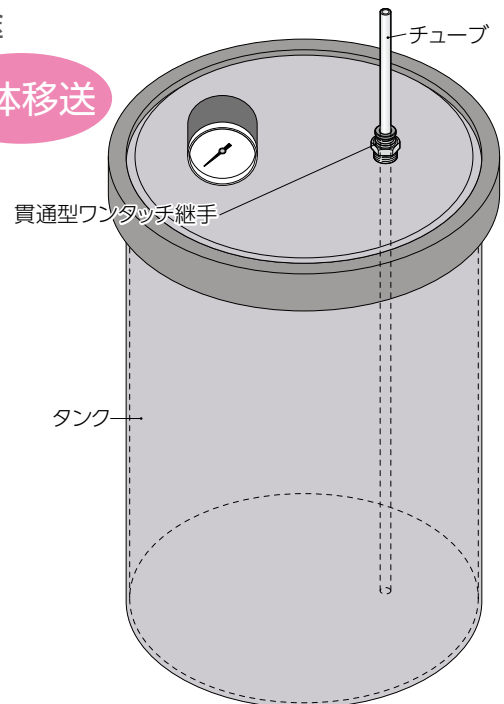

■ 用途

液体移送

本製品は特注対応品のため詳細形式、納期および価格については最寄りの営業所(下記)へお問い合わせください。
本製品をご使用の際は、お客様の評価判断の上ご使用ください。

株式会社日本ピスコ

<https://www.pisco.co.jp/>

営業部/長野県上伊那郡南箕輪村3884-1 〒399-4586 TEL.0265(76)2511(代) FAX.0265(76)2851

東京営業所 TEL. 03(3843)2211 仙台営業所 TEL. 022(213)3605 太田営業所 TEL. 0276(48)5972 茨城営業所 TEL. 0297(20)0081

神奈川営業所 TEL. 042(775)8400 川崎営業所 TEL. 044(223)3831 埼玉営業所 TEL. 048(680)5580

名古屋営業所 TEL. 0586(81)5621 岡崎営業所 TEL. 0564(65)7072 長野営業所 TEL. 0265(76)2855 静岡営業所 TEL. 0537(62)6100 金沢営業所 TEL. 076(292)2101

大阪営業所 TEL. 06(6746)2100 新大阪営業所 TEL. 06(6303)1230 京都営業所 TEL. 075(646)5070 広島営業所 TEL. 082(568)2522 福岡営業所 TEL. 092(482)2263

●このカタログの仕様は連絡なく変更することがあります。

2017.12.PHEG