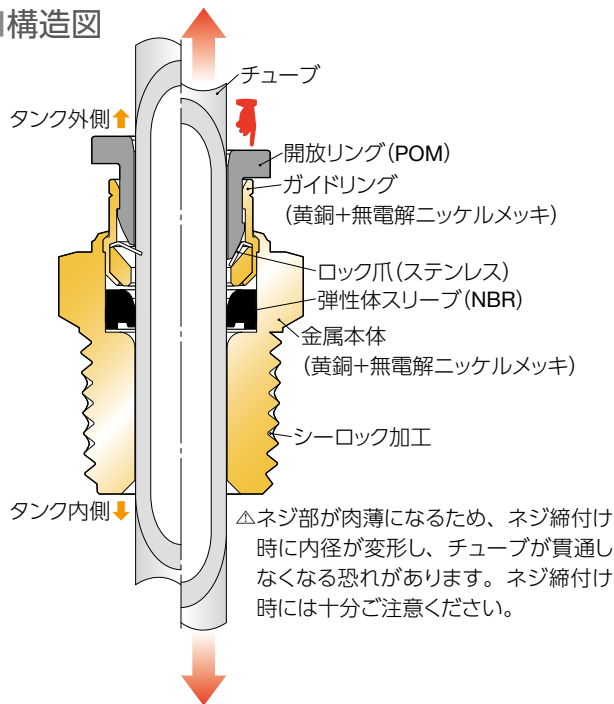

特殊品情報【継手】

Special Products Information

□ : F213-9P, F309-21P, F814-56P, F918-65P, FX09-107P

チューブフィッティング ストレートタイプ

チューブ貫通型ワンタッチ継手

形式例) PC12-03-TEN
チューブ貫通 ←

- ストレート形状のワンタッチ継手からチューブエンド部を無くすことでチューブが貫通。
- タンクなどに取付けることで、流体(液体)がチューブ以外に非接触。
- ワンタッチ継手の脱着操作で簡単に上下位置変更が可能。止めた調整位置を保持。
- 締付継手タイプと比較し、取付け作業の効率化(時間短縮)可能。
- ワンタッチ継手レベルの気密性を確保。

■ 構造図